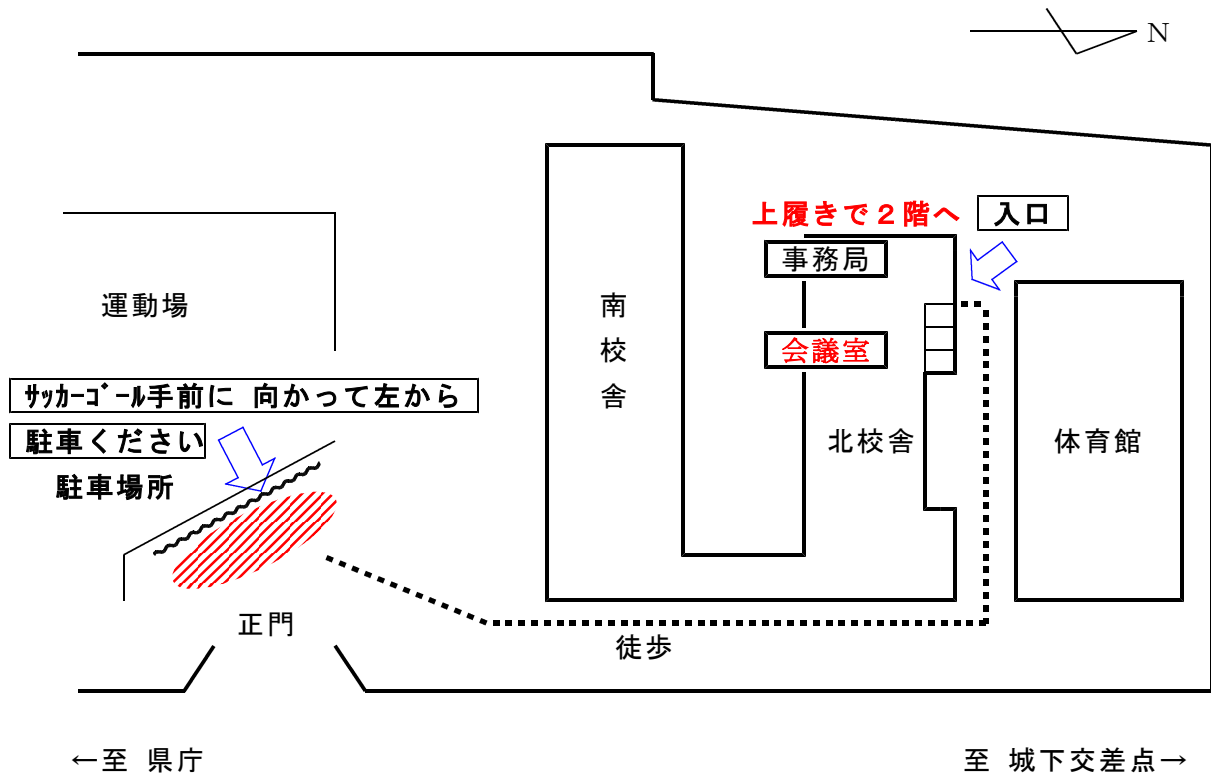

## 岡山県小学校長会事務局

〒700-0823 岡山市北区丸の内1-2-12

(旧 岡山市立内山下小学校内)

TEL 086-222-4314

E-mail: syokocho@po.harenet.ne.jp

- \* 正門から入って正面の「サッカーゴール」手前に左から駐車ください。  
※令和4年から運動場への車の乗り入れは禁止になりました。
- \* 駐車できない場合は、(旧)NHK跡地の有料駐車場に駐車ください。駐車料金は校長会から支弁します。